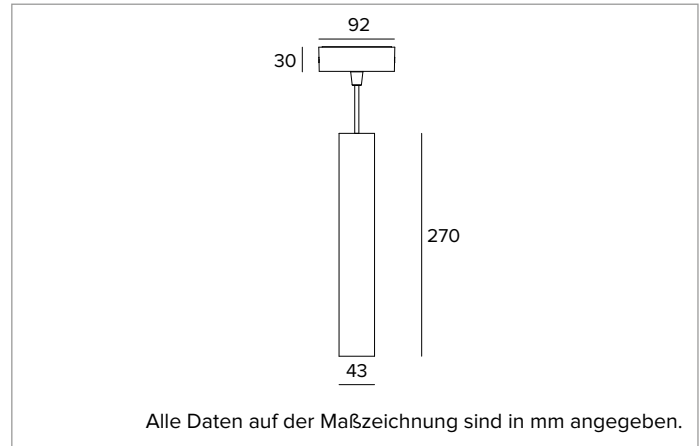

1T9819DA | LABEL 4 - Pendelleuchte

Pendelleuchte für LED-Leuchtmittel mit direkter Lichtemission mit Netzspannung

LICHTQUELLE

Hocheffiziente COB-LED Ra90. 2700K-3500K auf Anfrage.

Die Energieeffizienzklasse des Produkts: E

Nennleistung: 6,5W

Nenn-Lichtstrom: 1060lm

Farbwiedergabeindex: 90

Rf: 90

Rg: 98

Ähnliche Farbtemperatur: 4000K

Lebensdauer (L80/B10): >50000h tq +25°C

BELEUCHUNGSTECHNISCHE MERKMALE

Version FL - Präzisionsoptik aus metallbeschichtetem Polycarbonat, holografischer Diffusorfilter und Cut-Off-Ring aus schwarzem Silikon.

Optik: REFLEKTOR

Abstrahlwinkel: FL

Optische Effizienz: 71%

Leuchten-Lichtstrom: 757lm

Lichtausbeute: 101lm/W

Fotobiologische Sicherheit: Risikogruppe 1 (RG 1 = geringes Risiko)

MECHANISCHE MERKMALE

Zylindrischer Körper aus CNC-gefrästem Aluminium und mit Pulverfarbe beschichtet.

Farbe und Oberfläche: Kreideweiß

Abmessungen: D=43mm

Gewicht: 0,8Kg

Schutzart: IP20

ELEKTRISCHE MERKMALE

DALI-Version mit in den Leuchtenkörper integrierter Stromversorgung. Leuchten gemäß EN 60598-2-22 für die Stromversorgung über ein zentrales Notstromsystem CPSS (Central Power Supply System); Bereiche mit hohem Risiko ausgeschlossen. Die voreingestellte Leistungsaufnahme und der voreingestellte Lichtstrom betragen 100% an AC und 15% an DC.

Leistungsaufnahme der Leuchte: 8W

Betriebsgerät: 220-240Vac 50/60Hz

Schutzklasse: SCHUTZKLASSE 1

Treiberart / Steuerung: DALI - PUSH

einschließlich Treiber: JA

Klasse F: JA

SAFE FLICKER: PstLM=<1 und SVM=<0,4 (IEC TR 61547-1 und IEC TR 63158), um ein angenehmeres und sicheres Licht zu garantieren

Umgebungstemperaturen: 0°C / +25°C

INSTALLATION

Komplett mit Baldachin und mehrpoligem Aufhängungskabel in farbigem Stoff, Länge 2000mm, mit Längenverstellungssystem. Beide in weißer Farbe geliefert.

HINWEISE

Inbetriebnahme des Steuerungssystems über eine kostenlose APP; der Einsatz eines spezialisierten Technikers kann auf Anfrage angeboten werden.

GARANTIE

5 Jahre.

HINWEISE

Leuchte für die Entsorgung/Recycling am Ende der Lebensdauer konzipiert. Austauschbare (nur LED) Lichtquelle durch einen Fachmann. Austauschbare Vorschaltgeräte durch einen Fachmann.

Aus Gründen der technologischen Entwicklung der elektronischen Bauteile unterliegen die aufgeführten Daten eventuellen Aktualisierungen. Daher muss bei der Bestellung eine Bestätigung angefordert werden. Der Lichtstrom und die elektrische Leistung weisen einen Toleranzbereich von +/-10% im Vergleich zum angezeigten Wert auf. Tq bei +25 °C auf (CIE 121).

Technische Änderungen vorbehalten.

Targetti Sankey S.r.l.
Via Pratese, 164
50145 Firenze - Italy
Tel: +39 055 37911
targetti.com
targetti@targetti.com

CCIAA Firenze
Share Capital:
€ 500.000,00
VAT N. (IT):
01537660480
R.E.A: FI-275656

TARGETTI